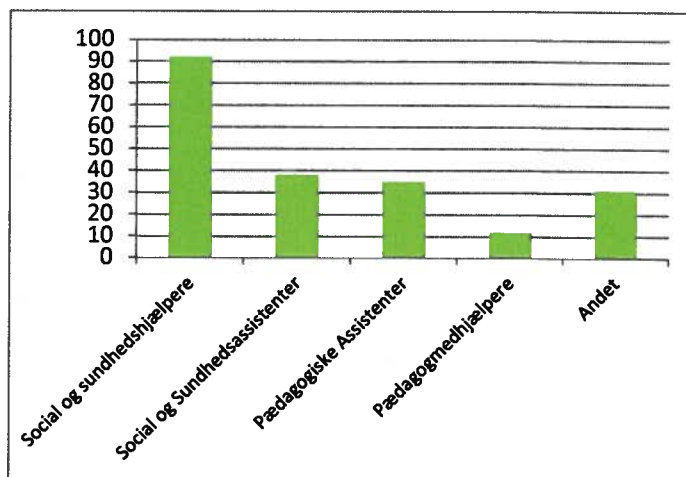

JobMatch Statistik

2013 - Uge 18

Henvendelser fra arbejdsgivere

Social- og sundhed	134
Pædagogisk	48
Kost og service	1
Teknik og service	2
I alt	185

Antal medlemmer i Jobmatch

Social og sundhedshjælpere	92
Social og Sundhedsassistenter	38
Pædagogiske Assisterter	35
Pædagogmedhjælpere	12
Andet	31
I alt	208

Jobformidlinger pr uge

	1	2	3	4	5	6	7	8	9	10	11	12	13	14	15	16	17	18
	14	3	1	0	6	0	9	13	15	11	10	16	6	12	13	10	14	11

Tilkaldevikariater*	104
Korte jobformidlinger**	20
Længere jobformidlinger***	40

Jobformidlinger i alt	164
Antal arbejdsdage i alt	2773