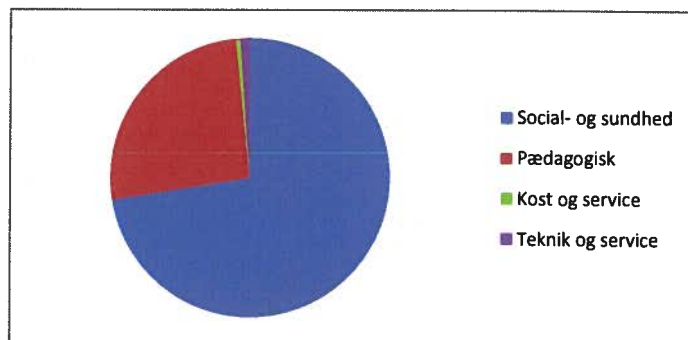

JobMatch Statistik

2013 - Uge 18

Henvendelser fra arbejdsgivere

Social- og sundhed	134
Pædagogisk	48
Kost og service	1
Teknik og service	2
I alt	185

Antal medlemmer i Jobmatch

Social og sundhedshjælpere	92
Social og Sundhedsassistenter	38
Pædagogiske Assisterter	35
Pædagogmedhjælpere	12
Andet	31
I alt	208

Jobformidlinger pr uge

	1	2	3	4	5	6	7	8	9	10	11	12	13	14	15	16	17	18
	14	3	1	0	6	0	9	13	15	11	10	16	6	12	13	10	14	11

Tilkaldevikariater*	104
Korte jobformidlinger**	20
Længere jobformidlinger***	40

Jobformidlinger i alt	164
Antal arbejdsdage i alt	2773